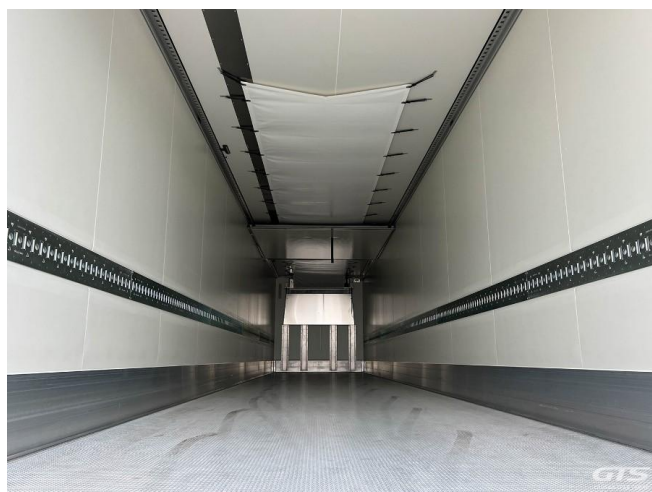

Продажа, обмен, выкуп тягачей
и полуприцепов

Санкт-Петербург
8 812 612-39-05

Полуприцеп-рефрижератор
Krone Cool Lainer

Основные характеристики

Склад: Санкт-Петербург	Количество осей: 3
Марка осей: Krone	Тормоза: Дисковые
Задний портал: Ворота	Держатель запасного колеса
Запасное колесо	Новые колеса
Паллетный ящик	Установка: Carrier
Инструментальный ящик	Модель ХОУ: Vector 1950
Подъемная ось	Без пробега по РФ
ABS	Пневматическая подвеска

Подвеска: Пневматическая

Дополнительная информация

Полуприцеп-рефрижератор Krone Cool Lainer

Мультирежимный

Шины: 6 x 385/65 R 22,5

Цена указана с НДС

ХОУ:

- Carrier Vector 1950